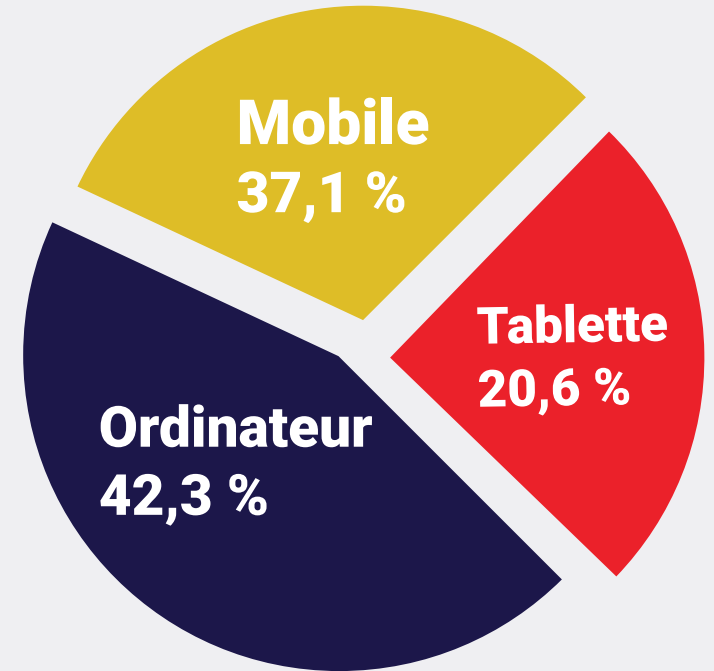

# Présentation du support

Kit média  
2021

[www.PresseFrance.fr](http://www.PresseFrance.fr)

[direction@pressefrance.fr](mailto:direction@pressefrance.fr)

**www.PresseFrance.fr**

Est une équipe de journalistes et spécialistes du digital, jeune et passionnée, qui répond à vos interrogations et qui écoute vos remarques pour vous servir un brief de l'information qui compte de façon didactique, culturelle et ludique.

# AUDIENCE DU SITE

**+1 000 000**  
**visiteurs uniques**  
**mensuel 95% Français**

**Moyen de 10 minutes par utilisateur**

**60% homme 40% femme**